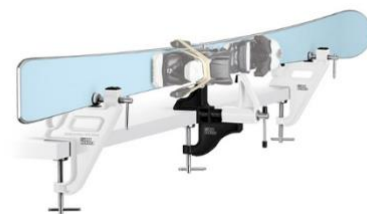

Менгеме SKI VISE PRO