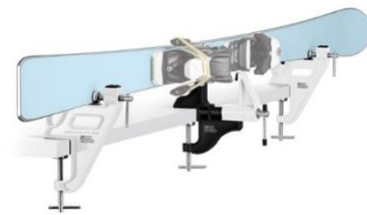

Менгеме SKI VISE PRO