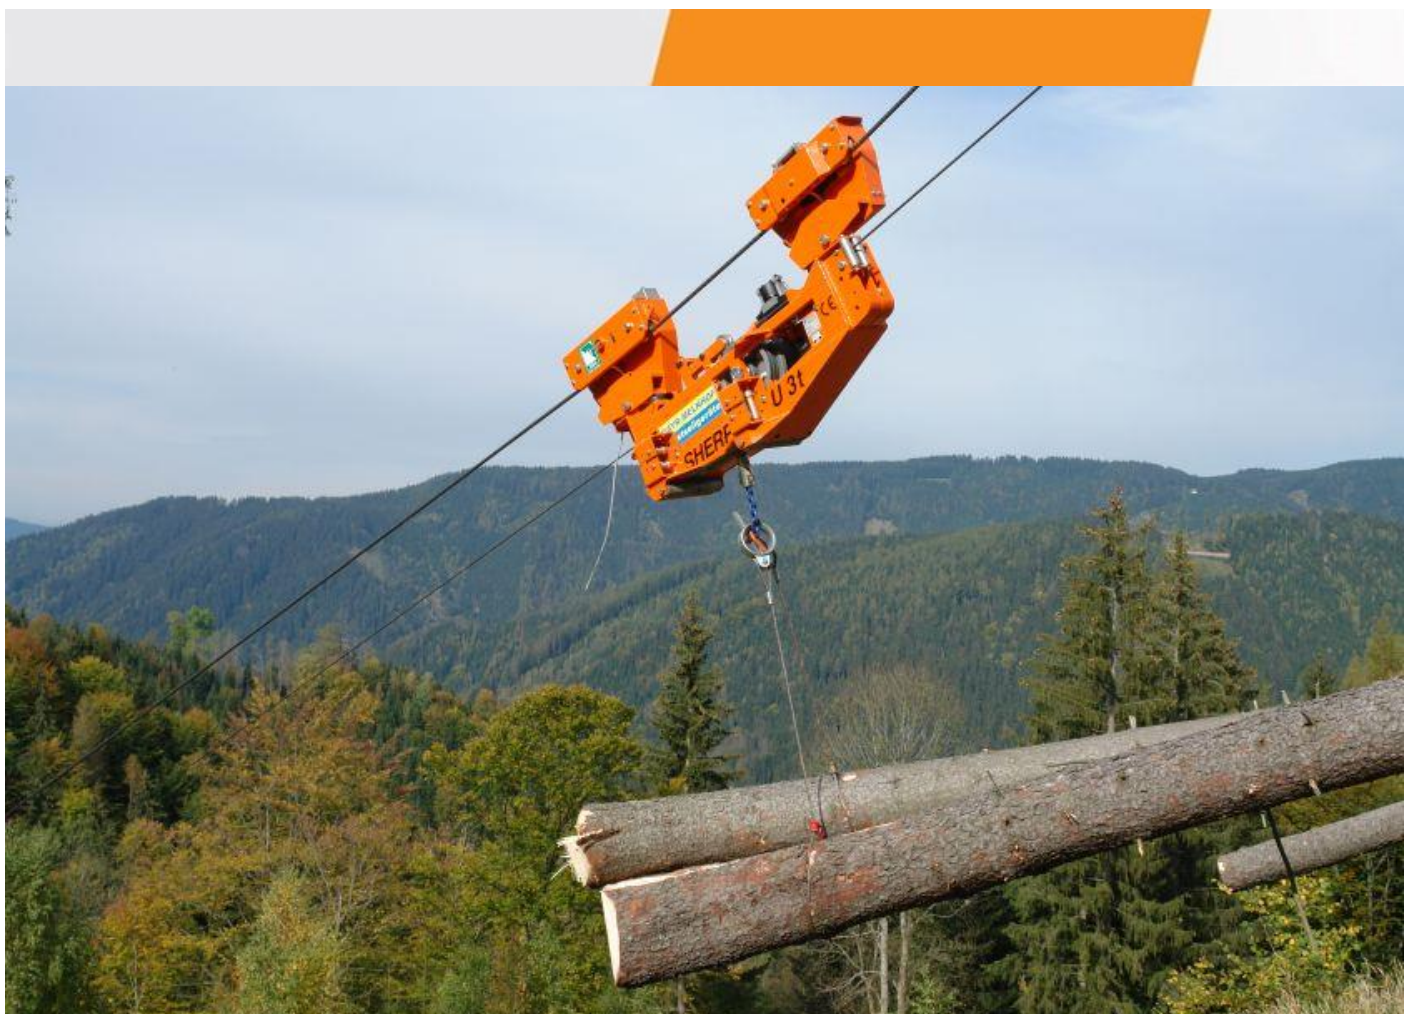

СПЕЦИАЛНИ СТОМАНЕНИ ВЪЖЕТА ТИП РУТНОН

с профилни снопчета и стоманена сърцевина

ЗА ГОРСКИ ВЪЖЕНИ ЛИНИИ

ЗА ЛЕБЕДКИ НА ГОРСКИ ТРАКТОРИ

РЕА ТЕХ ЕООД осъществява директен внос от реномирани европейски производители на въжетата тип „Питон“.

Постоянно се подържат складови наличности от най-използваните въжета за тракторни лебедки с диаметри: 8, 10, 11, 12, 13, 14, 15, 16 и 18 мм

- **Без ограничение** за дължина на продаваните въжета!

- **Възможност за запресоване** на ухо (кауш), кука, халка, овален ринг или друг елемент.