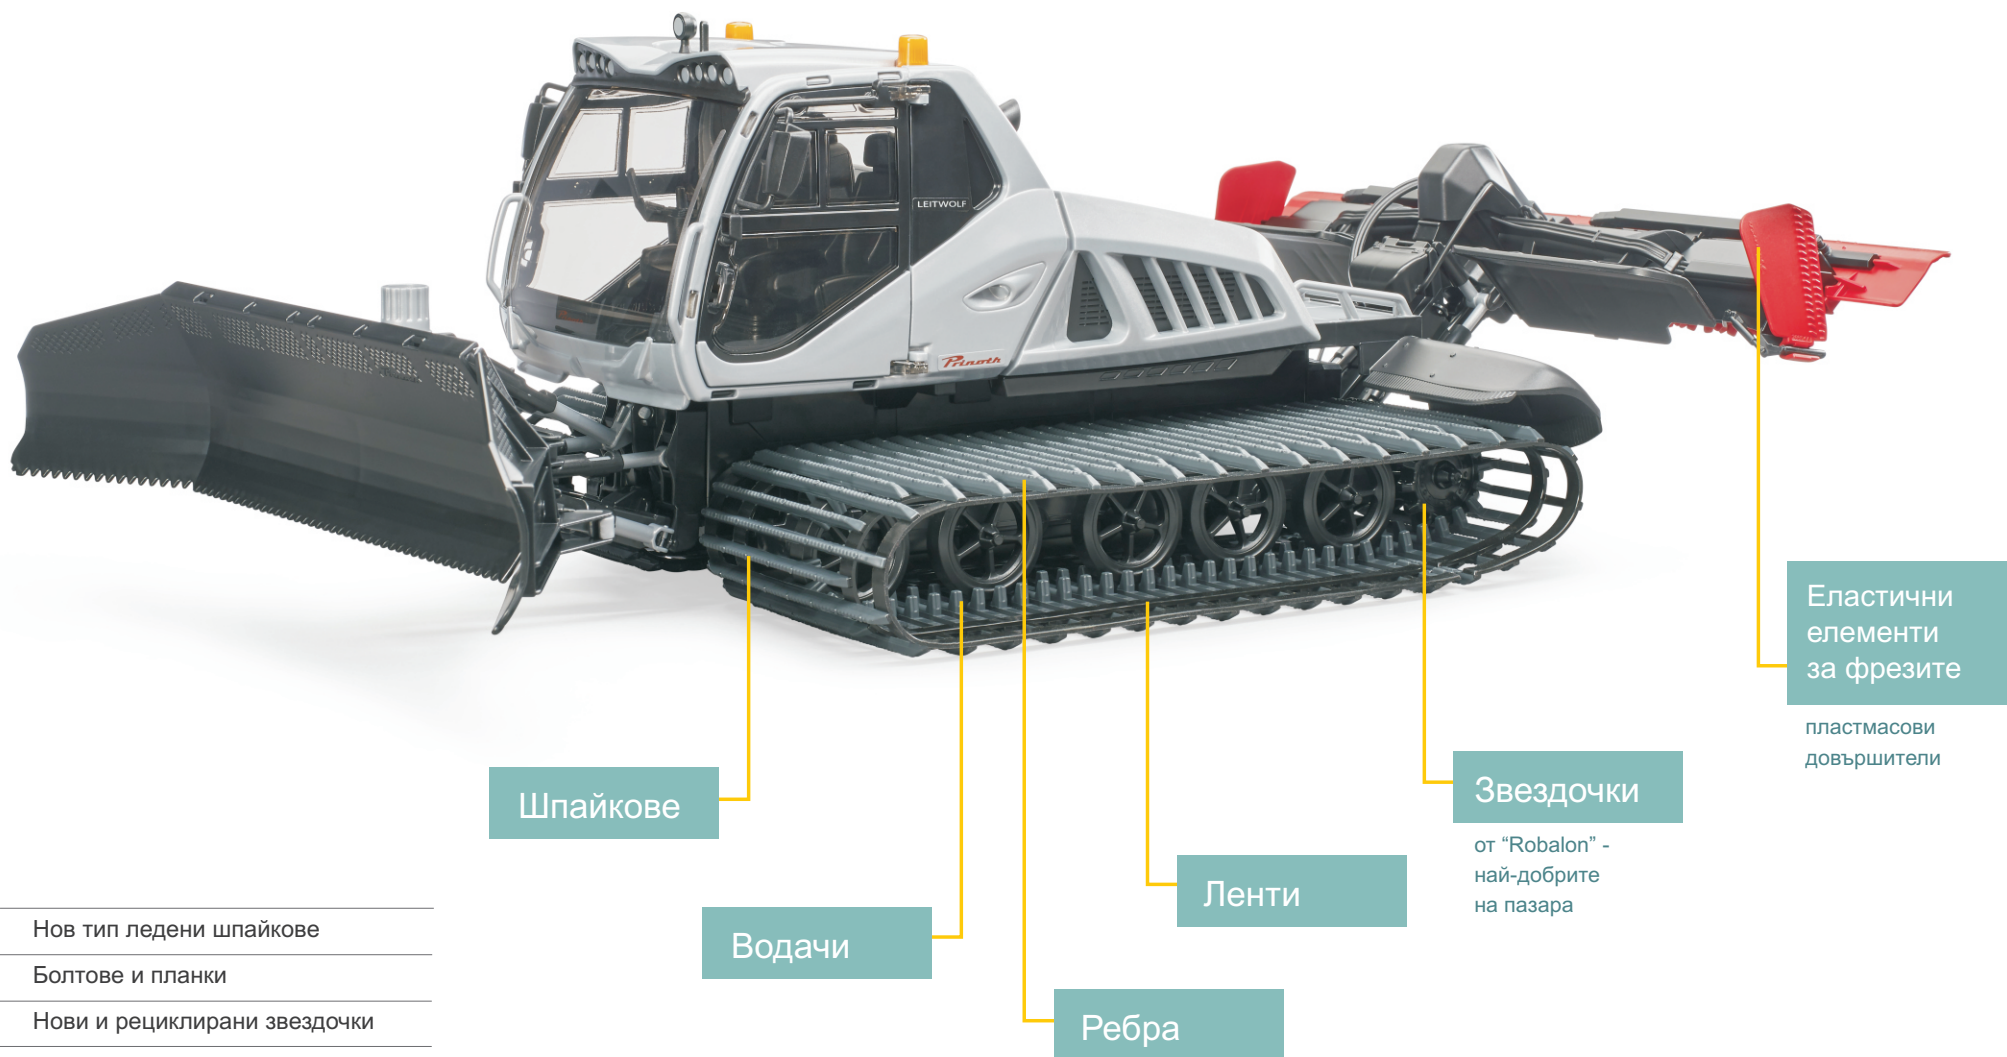

## РЕЗЕРВНИ ЧАСТИ за веригите на различни производители на снегоутъпкващи машини – Prinoth, Leitner, Kässbohrer, Aztec

Шпайкове

Водачи

Редра

Ленти

Звездочки

от "Robalon" -  
най-добрите  
на пазара

Еластични  
елементи  
за фрезите

пластмасови  
довършители

Нов тип ледени шпайкове

Болтове и планки

Нови и рециклирани звездочки

Предни плътни гуми

Пневматични гуми 12" 13" и 14"

Специални въжета FATZER за  
лебедките на машините

Prinoth