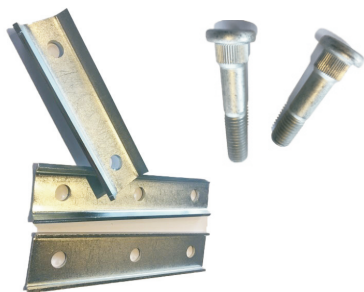

Комплект нови вериги
5- или 6-лентови
Директно от производител
Hans Hall Германия

Ребра тип Combi и
нови ребра Exalibur

Водачи

Ледени шпайкове
Exalibur + странични
стабилизатори

Планки и болтове

Пневматични
и плътни гуми

Въжета Fatzer
за лебедките
на машините

Ленти

Звездочки
от Robalon -
най-добрите
на пазара