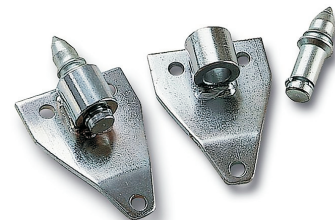

Комплект нови вериги
5- или 6-лентови
Директно от производител
Hans Hall Германия

Ребра тип Combi и
нови ребра Exalibur

Водачи

Ледени шпайкове
Exalibur + странични
стабилизатори

Планки и болтове

Пневматични
и плътни гуми

Въжета Fatzer
за лебедките
на машините

Ленти

Звездочки
от Robalon -
най-добрите
на пазара