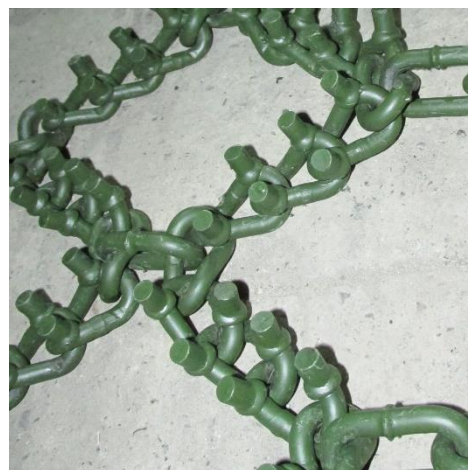

Този модел се произвежда за гуми със следните размери:

| | | | |
|--------------|---------------------|--------------|---------------------|
| 10-20" | 12-20" | 12,5-20" | 14-20" |
| 365/80-20" | 10-22,5" | 11-22,5" | 13-22,5" |
| 275/80-22,5" | 295/80-22,5" | 315/60-22,5" | 315/70-22,5" |
| 315/75-22,5" | 315/80-22,5" | 385/55-22,5" | 385/65-22,5" |

Оферта се изготвя при запитване с точни данни за размера на гумите.

Вариант 2.

**Вериги за
единични гуми**

Модел „RS9-Army“

Произвежда се специално за камионите на скандинавските армии. Опитът показва, че това е най-добрият избор и за трудните условия на работа в гората.

Технически характеристики

| | |
|--|--|
| Модел За гуми с размери | RS9-Army 385-65/22,5" |
| Синджери: диаметър, вид, шпайкове | Ø 9 мм, усукан синджир със заварени шпайкове |
| Структура | ромбовидни полета |
| Тегло кг/чифт | 64 кг |
| Цена лв./чифт без ДДС, в София | 1 250,00 лв./чифт без ДДС (вкл. два броя вериги) |

Вариант 3.

Вериги за единични гуми

Модел „А.Т.“ - австрийски тип

Основният синджир на тези вериги е **поцинкован, квадратен - подходящ и разрешен** за движение по асфалтовите пътища на Европа, където веригите с шпайкове са абсолютно забранени!!