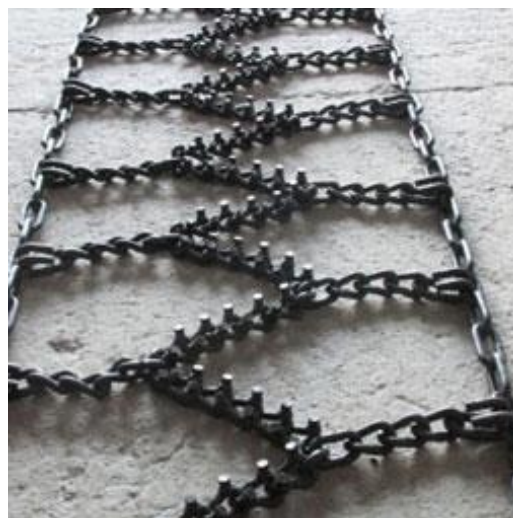

ДО:

ОТ: Христо Чичанов

РЕА ТЕХ ЕООД - директен внос на стоманени въжета, горска и зимна техника

**ОФЕРТА ЗА ДОСТАВКА НА ВЕРИГИ ПРОТИВ БУКСУВАНЕ
за гумите на камиони с размери 315-80 x 22,5"**

Вериги за
ЕДИНИЧНИ
ГУМИ

Вариант 1.

Модел „SS+8” - скандинавски тип

Технически
характеристики

| | |
|--|--|
| Модел За гуми с размери | SS+8 315-80 x 22,5" |
| Синджери: диаметър, вид, шпайкове | Ø 8 мм, усукан синджир със заварени шпайкове |
| Структура | зиг-заг „шарка“ на веригата |
| Тегло кг/чифт | 45 кг |
| Цена лв./чифт без ДДС, в София | 840,00 лв./чифт без ДДС (вкл. два броя вериги) |