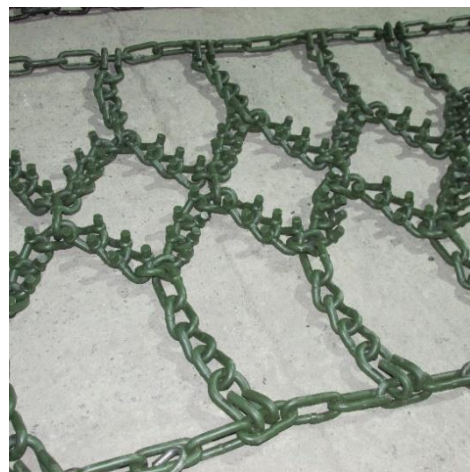

Оферта се изготвя при запитване с точни данни за размера на гумите.

Вариант 2.

**Вериги за
единични гуми**

Модел „RS9-Army“

Произвежда се специално за камионите на скандинавските армии. Опитът показва, че това е най-добрият избор и за трудните условия на работа в гората.

Технически характеристики

| | |
|--|--|
| Модел За гуми с размери | RS9-Army 385-65/22,5" |
| Синджери: диаметър, вид, шпайкове | Ø 9 мм, усукан синджир със заварени шпайкове |
| Структура | ромбовидни полета |
| Тегло кг/чифт | 64 кг |
| Цена лв./чифт без ДДС, в София | 1 250,00 лв./чифт без ДДС (вкл. два броя вериги) |